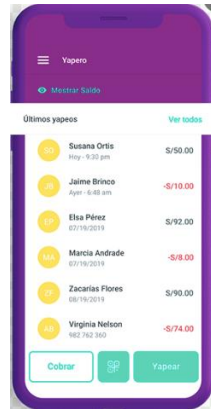

# Historia de Yape

20,000 Yaperos

330,000 Yaperos

370,000 Yaperos

1.8 MM Yaperos

3.8 MM Yaperos

8.7 MM Yaperos

10.3 MM Yaperos