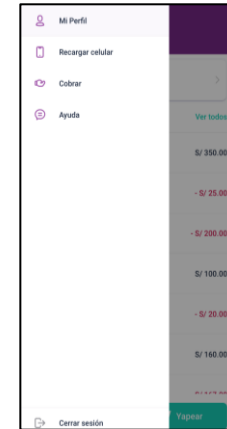

# Historia de Yape

20,000 Yaperos

330,000 Yaperos

370,000 Yaperos

1.8 MM Yaperos

3.8 MM Yaperos

8.7 MM Yaperos

10.3 MM Yaperos