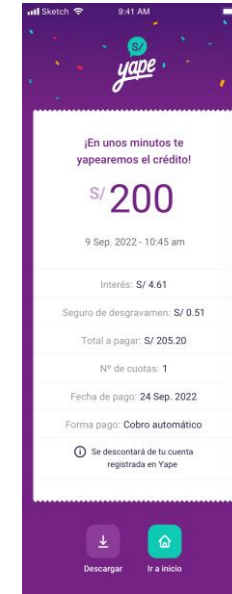

# Historia de Yape

20,000 Yaperos

330,000 Yaperos

370,000 Yaperos

1.8 MM Yaperos

3.8 MM Yaperos

8.7 MM Yaperos

10.3 MM Yaperos