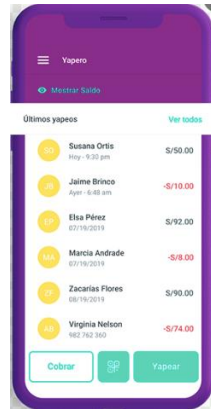

Octubre 2022

Historia de Yape

20,000 Yaperos

330,000 Yaperos

370,000 Yaperos

1.8 MM Yaperos

3.8 MM Yaperos

8.7 MM Yaperos

10.3 MM Yaperos

10.7 MM Yaperos

CONOCE LAS ALIANZAS DE

BCP

2018

setiembre
2019

CAJA CUSCO

enero
2020