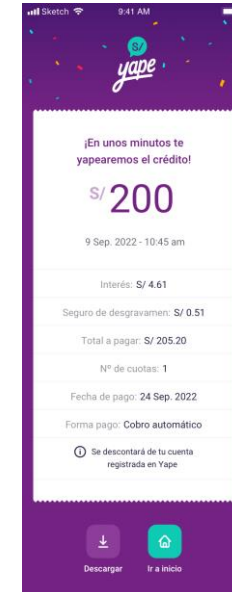

Octubre 2022

Historia de Yape

20,000 Yaperos

330,000 Yaperos

370,000 Yaperos

1.8 MM Yaperos

3.8 MM Yaperos

8.7 MM Yaperos