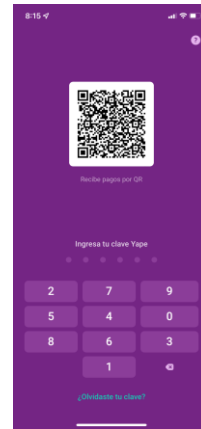

Octubre 2022

Historia de Yape

20,000 Yaperos

330,000 Yaperos

370,000 Yaperos

1.8 MM Yaperos

3.8 MM Yaperos

8.7 MM Yaperos