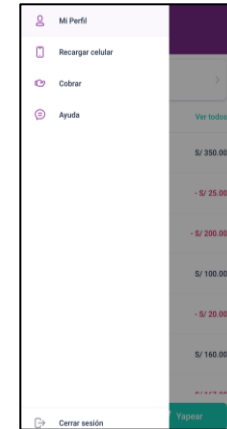

Octubre 2022

Historia de Yape

20,000 Yaperos

330,000 Yaperos

370,000 Yaperos

1.8 MM Yaperos

3.8 MM Yaperos

8.7 MM Yaperos

10.3 MM Yaperos

10.7 MM Yaperos

CONOCE LAS ALIANZAS DE

BCP

2018

setiembre
2019

CAJA CUSCO

enero
2020